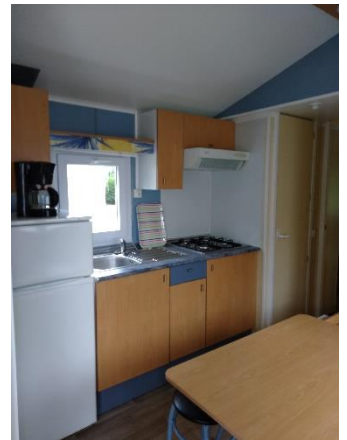

Camping Du Grand Pré  
10 Rue du 8 Mai 1945-80510 Long

**Location Mobil-home 2 chambres/ 4 personnes 24 m<sup>2</sup>**  
**Réservation à la nuit, adapté pour les randonneurs**

2 chambres – 1 couchage 2 personnes- 2 couchages 1 personne  
Salle de bain (douche, lavabo, rangement)  
WC séparés  
Cuisine aménagée  
Chauffage électrique  
Terrasse avec salon de jardin et transats