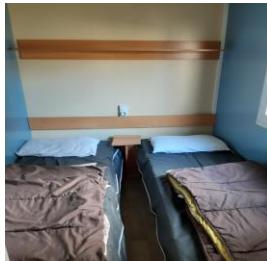

LOCATION MOBIL-HOME 2 CHAMBRES / 4 PERSONNES
Réservation à la nuit, adapté aux randonneurs

2 chambres-1 couchage 2 personnes, 2 couchages 1 personne

Salle de bain(douche, lavabo, rangements) WC séparés

Cuisine aménagée

Chauffage électrique

TERRASSE AVEC SALON DE JARDIN ET TRANSATS

Télévision

	AVRIL-MAI- SEPTEMBRE	JUIN	JUILLET AOUT
Location la nuitée (sans couette, ni couverture/prévoir sac de couchage)	50€	55€	60€
Parure de lit jetable 1 personne et prêt de couette	6€	6€	6€
Parure de lit jetable 2 personnes et prêt de couette	9€	9€	9€