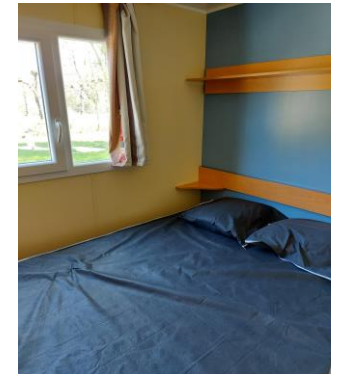

AVRIL-MAI- SEPTEMBRE	JUIN	JUILLET AOUT
Location la nuitée (sans couette, ni couverture/prévoir sac de couchage)	50€	55€	60€
Parure de lit jetable 1 personne et prêt de couette	6€	6€	6€
Parure de lit jetable 2 personnes et prêt de couette	9€	9€	9€