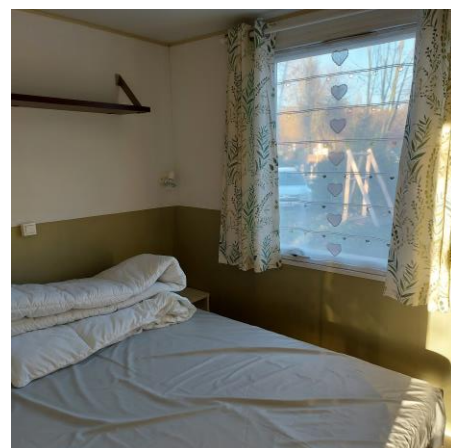

LOCATION MOBIL-HOME 2 PERSONNES
1 CHAMBRE

1 CHAMBRE AVEC COUCHAGE 2 PERSONNES
SALLE DE BAIN (douche, lavabo,
WC, rangements)
Cuisine aménagée

Chauffage électrique
TERRASSE avec salon
de jardin et transats
(couverte pour 2023)
Parking

Télévision

OPTION LIT FAIT à l'arrivée 20€

	AVRIL- SEPTEMBRE	MAI-JUIN	JUILLET- AOUT
2 NUITS	95€	115€	
3 NUITS	140€	170€	180€
4 NUITS	180€	215€	235€
5 NUITS	225€	270€	290€
6 NUITS	265€	300€	335€
7 NUITS	295€	340€	375€