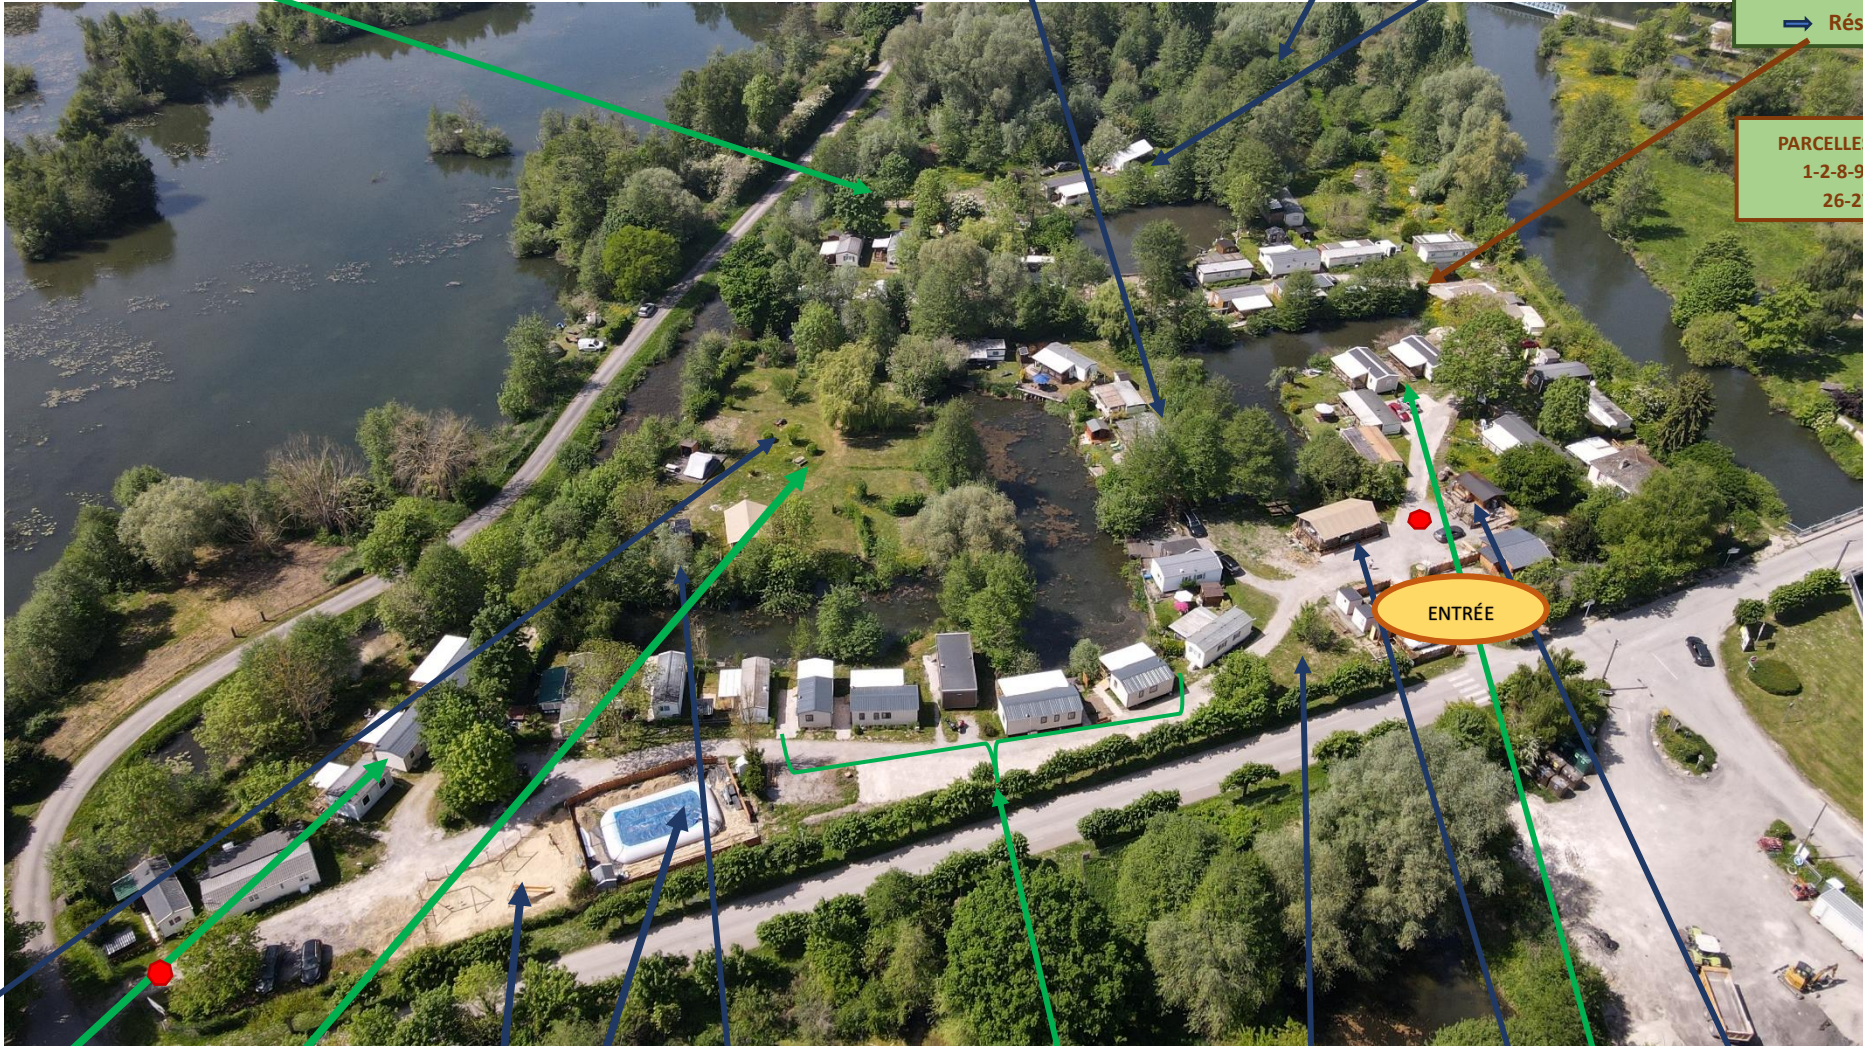

CAMPING USHUAÏA VILLAGES LE GRAND PRÉ

PARCELLES 30 à 43
2 Emplacements Premium 39-40
Emplacements 36-41-42-43
Résidents : 30 à 35, 37 et 38

PARCELLES 44 à 55
PARCELLES 58-59
➔ Résidents

PARCELLES RÉSIDENTS
1-2-8-9-10-11-12
26-27-29-29

ESPACE CALME

MINI-GOLF / PÉTANQUE/ PING-PONG

LE SENTIER

ENTRÉE

L'ÎLE

PARCELLES 13 à 15
Le Roseau
Le Jonc
L'Orchis des Marais

PARCELLES 16 à 25
Le Mouron Délicat
Le Carex
Emplacements

AIRE DE JEUX

POINTS DE RASSEMBLEMENT

PISCINE

Sanitaires

PARCELLES 3 à 7
La Potentille
Le Trèfle d'Eau
La Littorelle
L'Iris d'Eau
Le Nénuphar

BIVOUAC et Sanitaires

L'ATELIER

ACCUEIL

Parcelles 56 et 57
Le Souci des Marais
La Parnassie des Marais